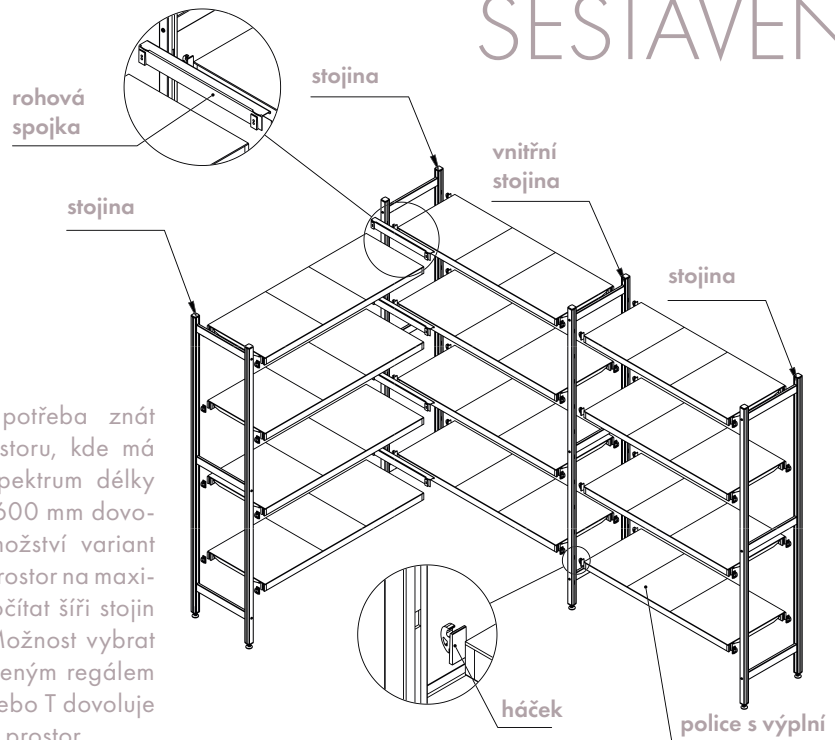

SESTAVENÍ

Snadná a rychlá montáž, kterou zvládnete i sami!

Před výběrem regálu je potřeba znát rozměry místnosti nebo prostoru, kde má být regál umístěn. Široké spektrum délky polic a hloubky od 300 do 600 mm dovolují postavit nepřeborné množství variant regálů, a využít tak zvolený prostor na maximum. K polici je nutno připočítat šíři stojin – jedna stojina = 33 mm. Možnost vybrat si mezi jednoduchým či složeným regálem a regálem do písmene L, U nebo T dovoluje optimalizovat váš skladovací prostor.

STOJINA

Šíře stojin všech rozměrů je 33 mm.

Stojina 300 mm

kód	Ømm	hloubka mm	cena/ks
EZ-31800	1 800	300	Kč
EZ-32100	2 100	300	Kč

Stojina 400 mm

kód	Ømm	hloubka mm	cena/ks
EZ-41800	1 800	400	Kč
EZ-42100	2 100	400	Kč

Stojina 500 mm

kód	Ømm	hloubka mm	cena/ks
EZ-51800	1 800	500	Kč
EZ-52100	2 100	500	Kč

Stojina 600 mm

kód	Ømm	hloubka mm	cena/ks
EZ-61800	1 800	600	Kč
EZ-62100	2 100	600	Kč