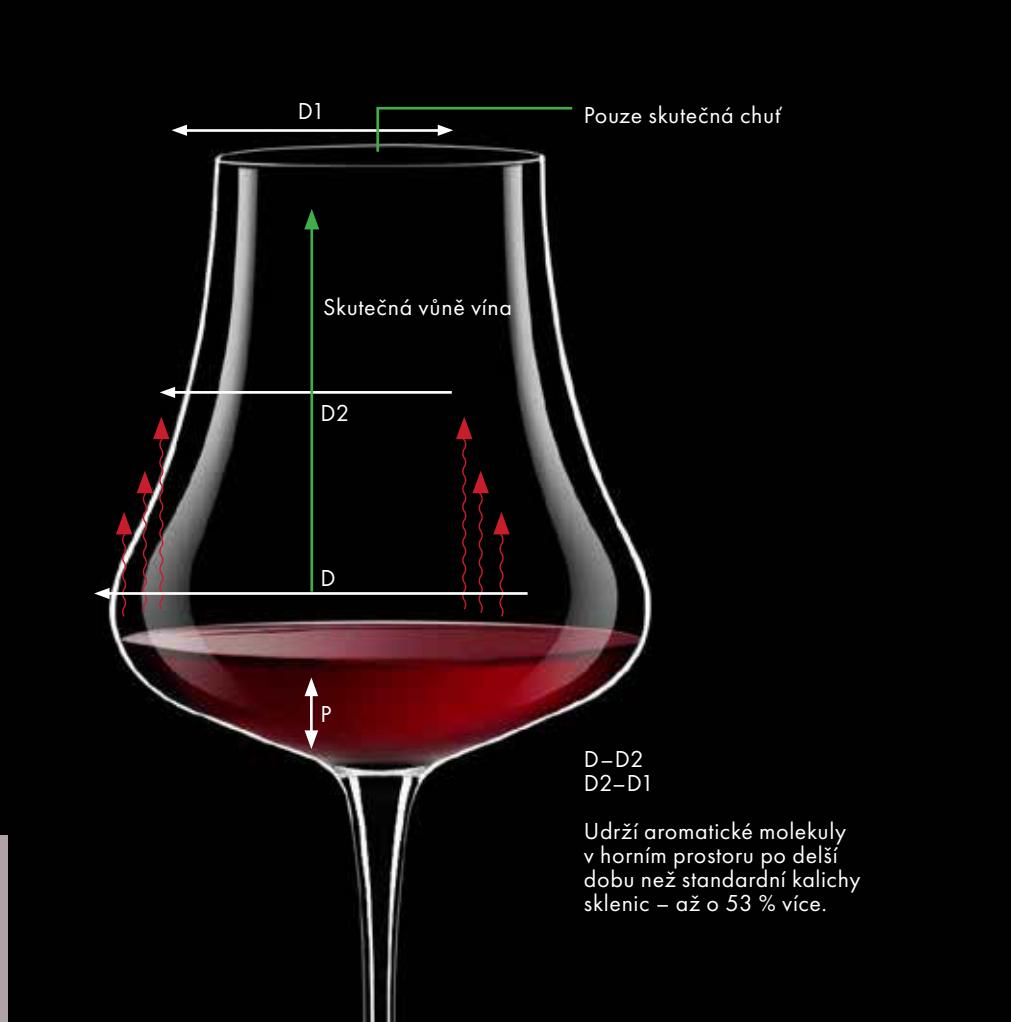

## TENTAZIONI

Sklenice řady Tentazioni jsou navrženy tak, aby zachovaly celou aromatickou strukturu vína a co nejvíc zmírnily těkavou alkoholickou složku. Děje se tak díky tvaru kalichu, který tvoří jedinečný aromatický „prstencový“ efekt a ten zabraňuje interferenci mezi těkavým alkoholem a vůní vína. Udrží také aromatické molekuly v prostoru po obzvláště dlouhou dobu, aniž by je uvolnil do vzduchu. Tím se zvýrazní ovocná chuť vína, zatímco kyselé a hořké složky jsou minimalizovány = zvýšený požitek z degustace.