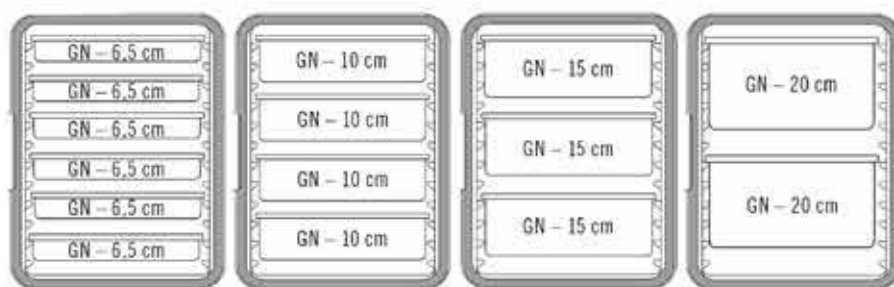

# IZOLOVANÉ TERMOBOXY S BOČNÍM PLNĚNÍM PRO GN 1/1

kód	<b>R-EPP400</b>
kapacita	4 GN o hloubce 10 cm
vnější rozměr cm	∅64 × 544 × 162,5
vnitřní rozměr cm	∅53,5 × 533 × 152,5
váha kg	3,9
objem l	86
barva	černá (110)
cena/ks	<b>Kč</b>