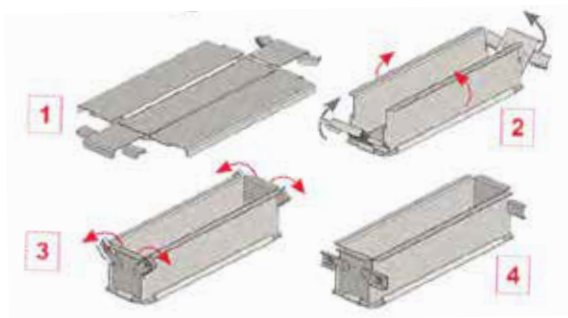

ocelový plech, nepřilnavý povrch

Forma cukrářská non-stick

kód	rozměr cm	cena/ks
D-4716-25	∅25 × ∇7 × š10,8	Kč
D-4716-30	∅30 × ∇7 × š10,8	Kč

ocelový plech, nepřilnavý povrch

Forma cukrářská silikonová

kód	rozměr cm	cena/ks
D-1984-24	∅24 × ∇6,5 × š10,5	Kč