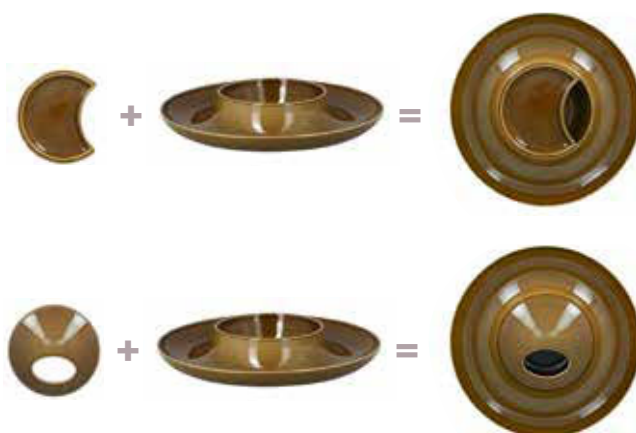

# ASHORE

**N**

Ashore/talíř presentační

kód	rozměr mm		cena/ks
○ RAK-ARRP29-6	∅295 × √54	6	Kč
● RAK-KRARRP29-6	∅295 × √54	6	Kč
● RAK-GNARRP29CA-6	∅295 × √54	6	Kč

**N**

Ashore/víko ploché

kód	rozměr mm		cena/ks
○ RAK-ARFL14-12	∅145 × √20	12	Kč
● RAK-KRARFL14-12	∅145 × √20	12	Kč
● RAK-GNARFL14CA-12	∅145 × √20	12	Kč