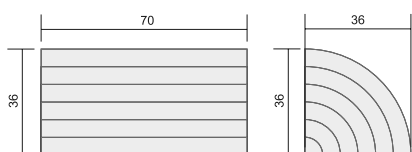

šíře police 6 cm

Stojan na fingerfood/akryl

kód	∅ mm	√ mm	cena/ks
FF-0047B	47	23	Kč

Stojan na fingerfood/akryl

kód	D <sup>∅</sup> mm	√ mm	cena/ks
FF-4747B	47	47	Kč

**Verlo**

Stojan na fingerfood/plexisklo

kód	rozměr cm	cena/ks
<b>V-7001</b>	∅19,5 × √18 × √40	<b>Kč</b>