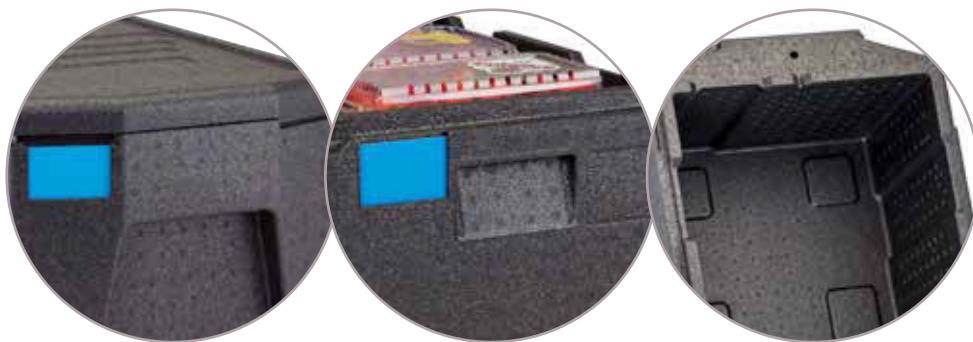

CAM GoBox® PROFESIONÁLNÍ TERMOBOXY

MATERIÁL	vysoce izolační expandovaný polypropylen (EPP)
KOMFORT	neuvěřitelně lehké termoboxy – snadná dodávka
FUNKČNOST	požadované teploty drží přes čtyři hodiny
POUŽITÍ	stohovatelné – skvělé pro velké akce

Naplňte termobox do maximální kapacity, udržte tak teplotu déle.
K udržení hygieny použijte krabici či jiný vhodný box.
Při vylití či jiném znečištění ihned umyjte.