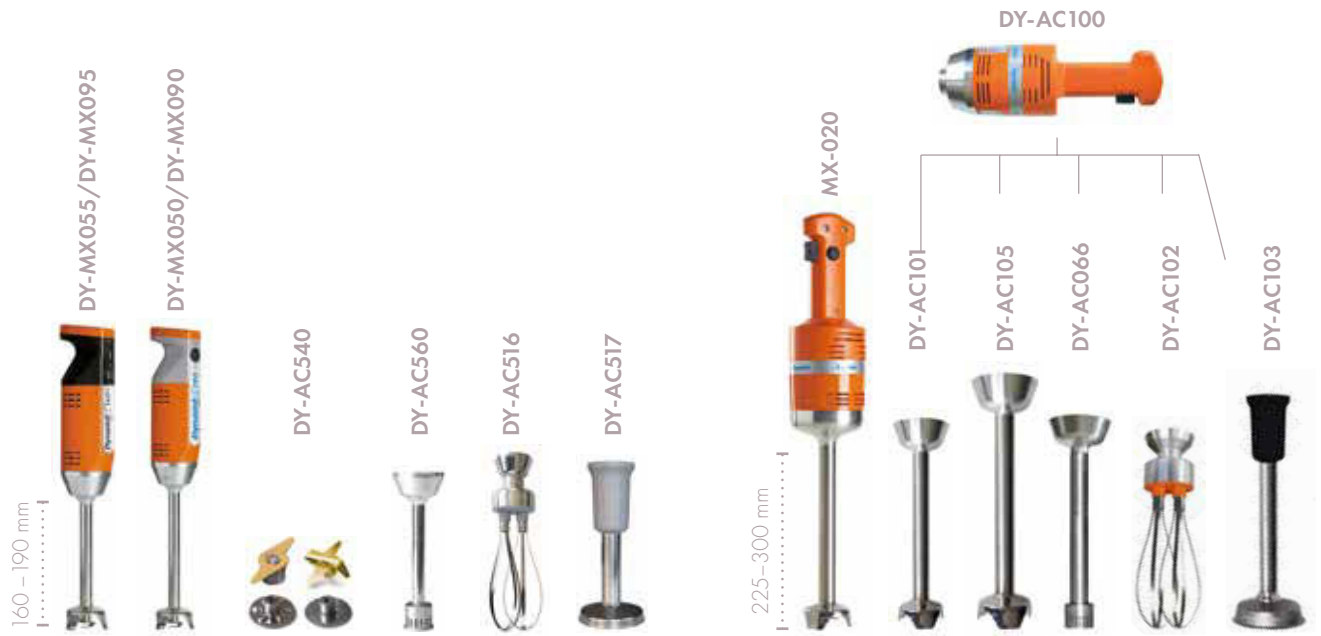

DYNAMIX® JUNIOR