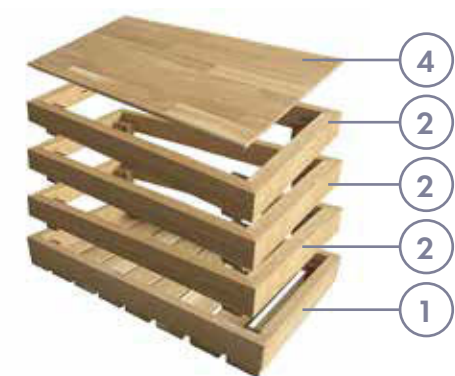

Vytvořte si unikátní bufetový systém kombinací jednotlivých komponentů. Tvary jsou plně v kontrastu s evropskými trendy v bufetových systémech. U doplňků skvěle vyniká využití různých barev a materiálů.

- Vyrobeno z dubového masivu.
- Impregnováno přírodním olejem.
- Viditelná struktura dřeva.
- Neumývejte v myčce na nádobí.