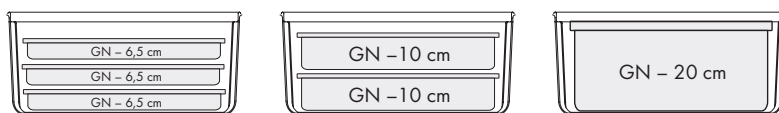

3× GN 1/1

2× GN 1/1

1× GN 1/1

- Vhodný k přímému styku s potravinami bez dalších obalů.
- Polyethylen + PUR pěna, výborné izolační vlastnosti.
- Masivní provedení, stohovatelný, odolný proti korozi, promáčknutí, prasklinám.
- Víko se silikonovým těsněním.
- Čtyři uzavírací spony na podélných stranách.
- Vhodný do myčky.