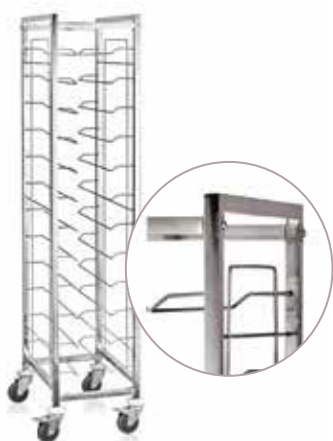

N

Vozík na tablety

kód	rozměr mm	kg	cena/ks
A-194-1	°600 × °1 800 × °390	17	Kč

Celkem 12 zásuvů.

- nerezové provedení
- oboustranné zabezpečení proti vypadnutí
- 4 otočná kolečka ø 12 cm, 2 s brzdou