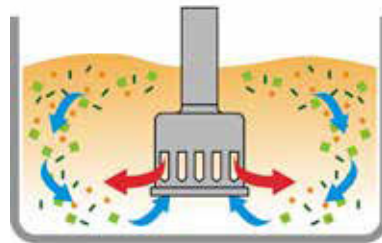

FOODMIL NÁSADA

Mixovaný obsah je nasáván a drcen, poté vymrštěn skrz otvory ven. Rozmělňuje dokonce rybí kosti a vlákna v zelenině. Eliminuje dodatečné použití sítka.

kód	objem l	📦	cena/ks
DY-AC510	1	1	Kč