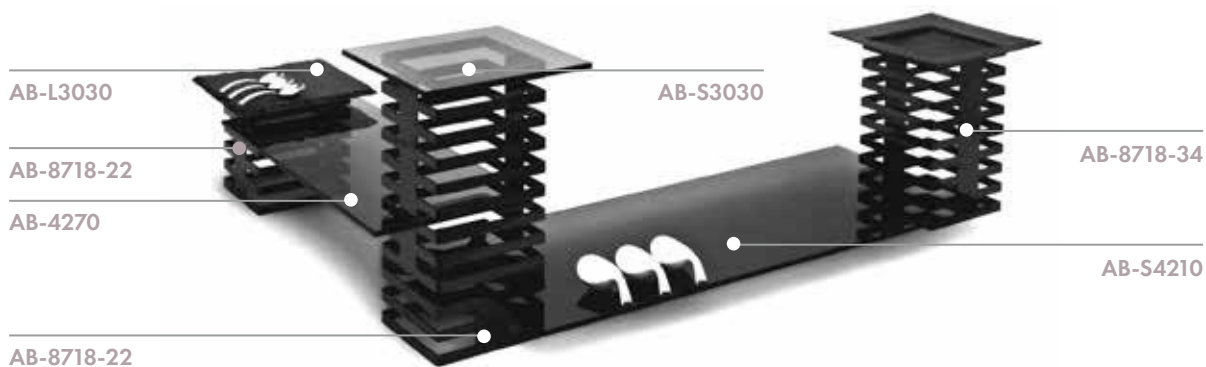

Spojka sloupků 18/10

kód	rozměr mm	cena/ks
<b>AB-3034</b>	∅95 × ∫95	<b>Kč</b>

slouží k spojování sloupků  
k dosažení „L“ varianty

Sloupky Abert černé 18/10

kód	rozměr mm	cena/ks
<b>AB-8718-10</b>	∅100 × š <sup>∅</sup> 200	<b>Kč</b>
<b>AB-8718-22</b>	∅220 × š <sup>∅</sup> 200	<b>Kč</b>
<b>AB-8718-34</b>	∅340 × š <sup>∅</sup> 200	<b>Kč</b>
<b>AB-8718-58</b>	∅580 × š <sup>∅</sup> 200	<b>Kč</b>