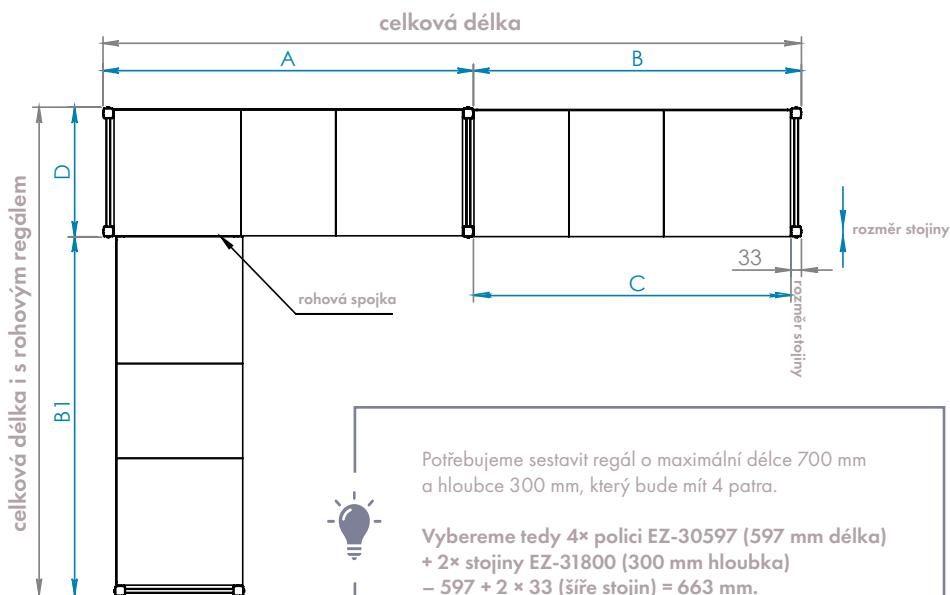

POLICE

Nosnost polic regálového systému

délka police mm	663	763	863	960	1 060	1 160	1 260	1 357	1 457	1 557	1 657	1 754	1 854
max. zátěž/police kg	280	260	240	210	200	180	160	150	140	130	120	110	100

Maximální zátěž je vypočítaná na rovnoměrně rozloženou zátěž. Nosnost mezi dvěma stojinami činí 900 kg, u přípojných variant je to 600 kg mezi dvěma stojinami.

Police 300 mm

kód	D_{mm}	H_{mm}	cena/ks
EZ-30597	597	300	Kč
EZ-30697	697	300	Kč
EZ-30797	797	300	Kč
EZ-30894	894	300	Kč
EZ-30994	994	300	Kč
EZ-31094	1 094	300	Kč
EZ-31194	1 194	300	Kč
EZ-31291	1 291	300	Kč
EZ-31391	1 391	300	Kč
EZ-31491	1 491	300	Kč
EZ-31591	1 591	300	Kč
EZ-31688	1 688	300	Kč
EZ-31788	1 788	300	Kč

S háčky a plastovou výplní.

Police 400 mm

kód	D_{mm}	H_{mm}	cena/ks
EZ-40597	597	400	Kč
EZ-40697	697	400	Kč
EZ-40797	797	400	Kč
EZ-40894	894	400	Kč
EZ-40994	994	400	Kč
EZ-41094	1 094	400	Kč
EZ-41194	1 194	400	Kč
EZ-41291	1 291	400	Kč
EZ-41391	1 391	400	Kč
EZ-41491	1 491	400	Kč
EZ-41591	1 591	400	Kč
EZ-41688	1 688	400	Kč
EZ-41788	1 788	400	Kč

S háčky a plastovou výplní.

Police 500 mm

kód	D_{mm}	H_{mm}	cena/ks
EZ-50597	597	500	Kč
EZ-50697	697	500	Kč
EZ-50797	797	500	Kč
EZ-50894	894	500	Kč
EZ-50994	994	500	Kč
EZ-51094	1 094	500	Kč
EZ-51194	1 194	500	Kč
EZ-51291	1 291	500	Kč
EZ-51391	1 391	500	Kč
EZ-51491	1 491	500	Kč
EZ-51591	1 591	500	Kč
EZ-51688	1 688	500	Kč
EZ-51788	1 788	500	Kč

S háčky a plastovou výplní.

Police 600 mm

kód	D_{mm}	H_{mm}	cena/ks
EZ-60597	597	600	Kč
EZ-60697	697	600	Kč
EZ-60797	797	600	Kč
EZ-60894	894	600	Kč
EZ-60994	994	600	Kč
EZ-61094	1 094	600	Kč
EZ-61194	1 194	600	Kč
EZ-61291	1 291	600	Kč
EZ-61391	1 391	600	Kč
EZ-61491	1 491	600	Kč
EZ-61591	1 591	600	Kč
EZ-61688	1 688	600	Kč
EZ-61788	1 788	600	Kč

S háčky a plastovou výplní.