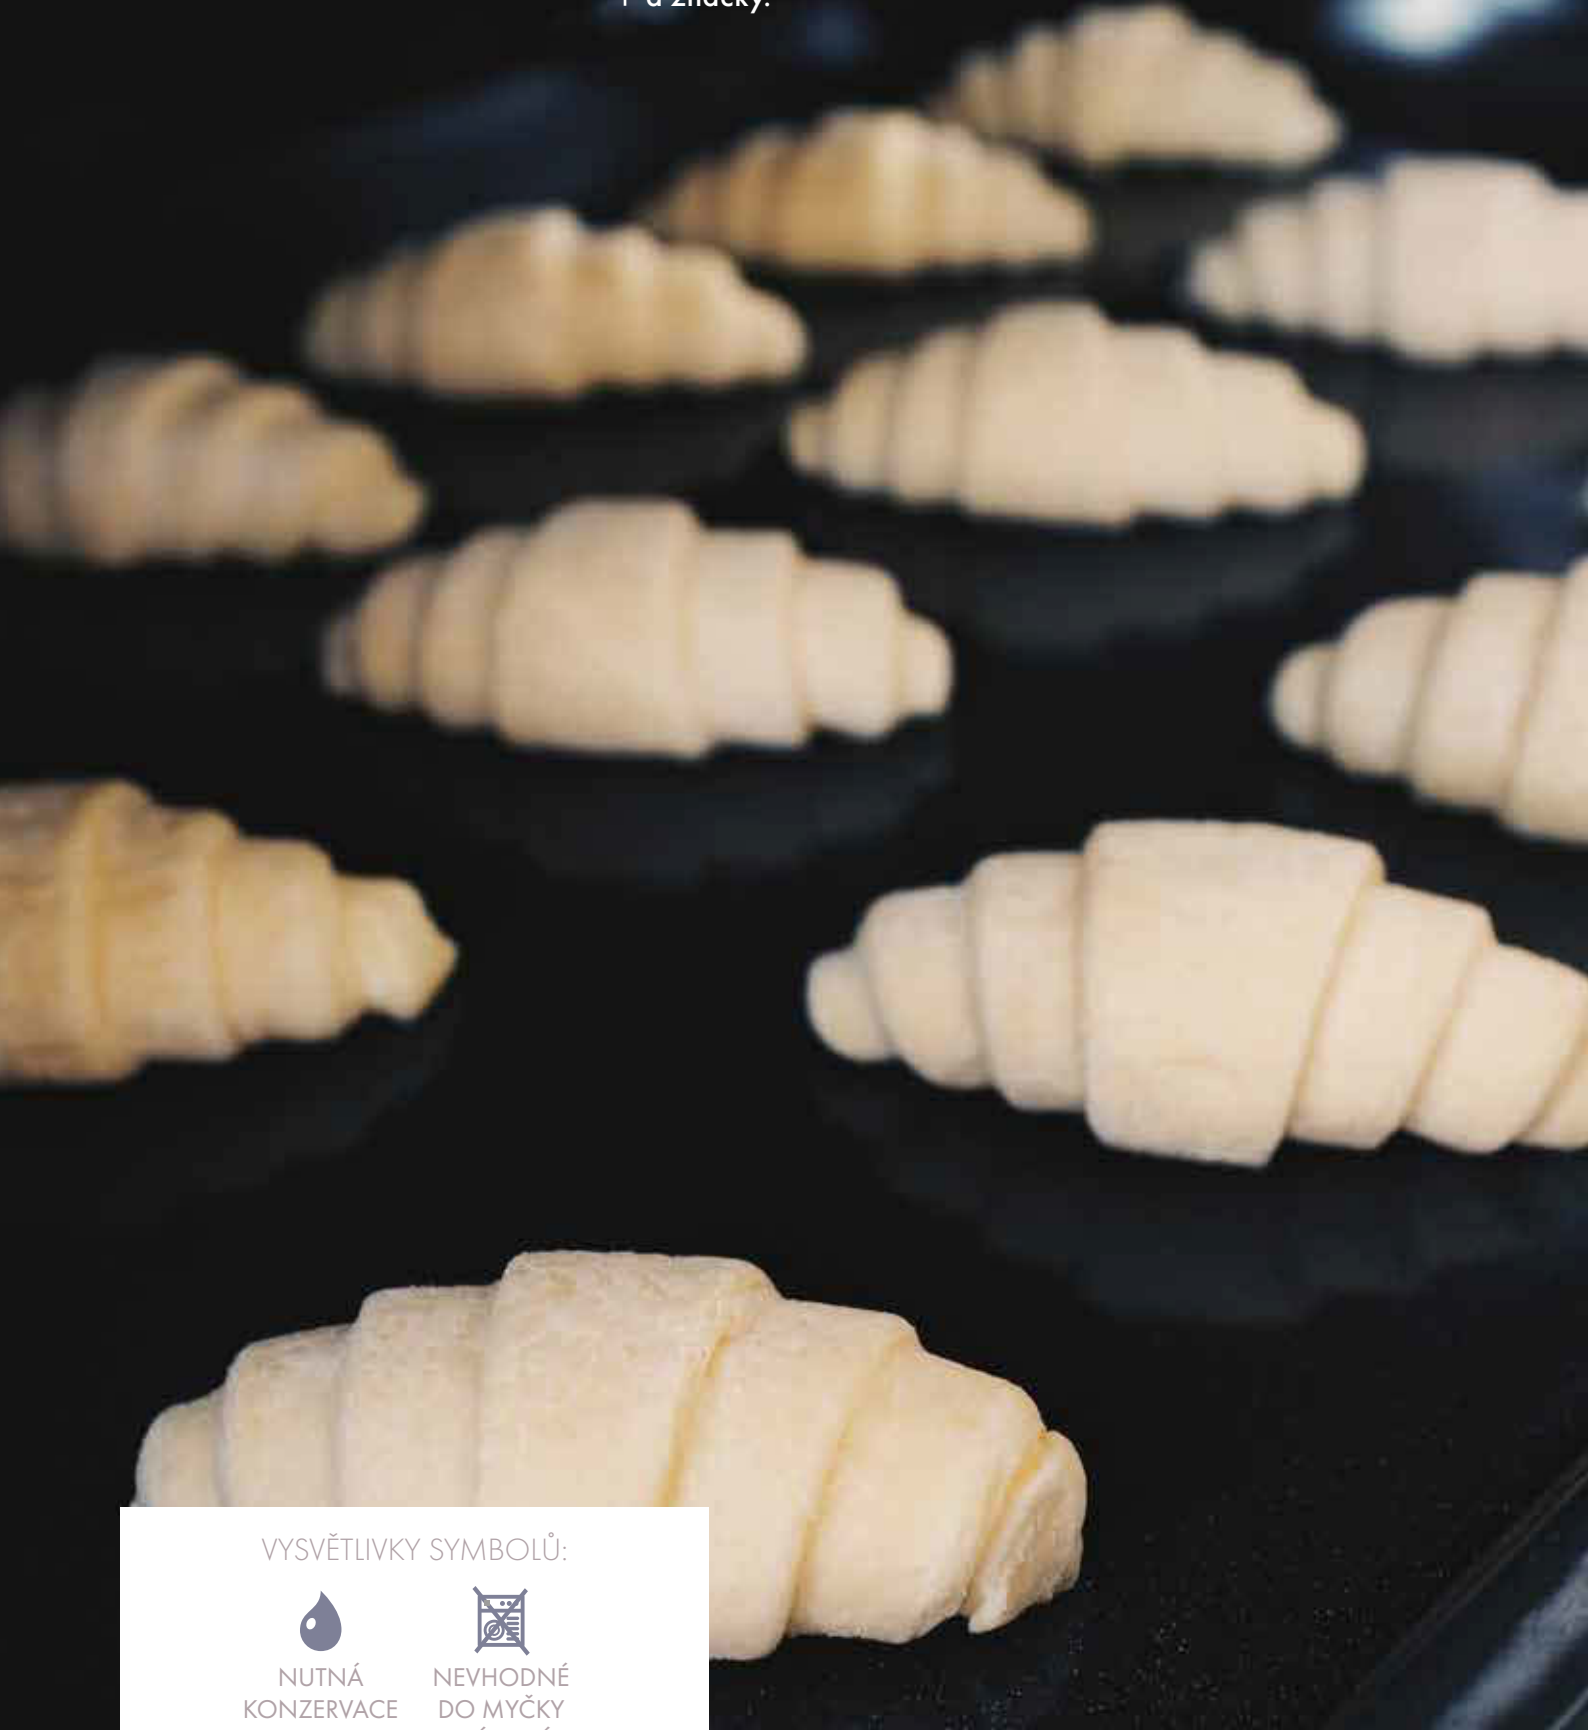

# PLECHY A ROŠTY

Kvalitní plechy na pečení jsou nutností v každé kuchyni. Nabídka představuje různé velikosti a typy plechů pro přípravu sladkých i slaných pokrmů, baget, lívanců či omelet. Nechybí ani rošty v několika verzích. Některé plechy nejsou vhodné do myčky nádobí viz poznámky a značky.