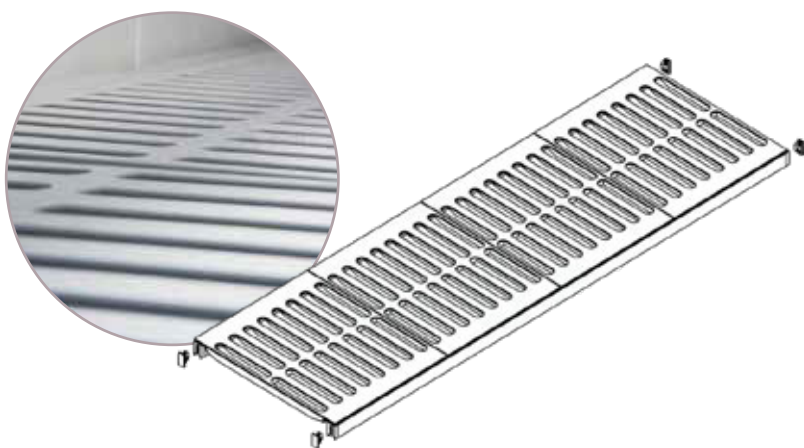

POLICE

Nosnost polic regálového systému

délka police mm	663	763	863	960	1 060	1 160	1 260	1 357	1 457	1 557	1 657	1 754	1 854
max. zátěž/police kg	280	260	240	210	200	180	160	150	140	130	120	110	100

Maximální zátěž je vypočítaná na rovnoměrně rozloženou zátěž. Nosnost mezi dvěma stojinami činí 900 kg, u přípojných variant je to 600 kg mezi dvěma stojinami.