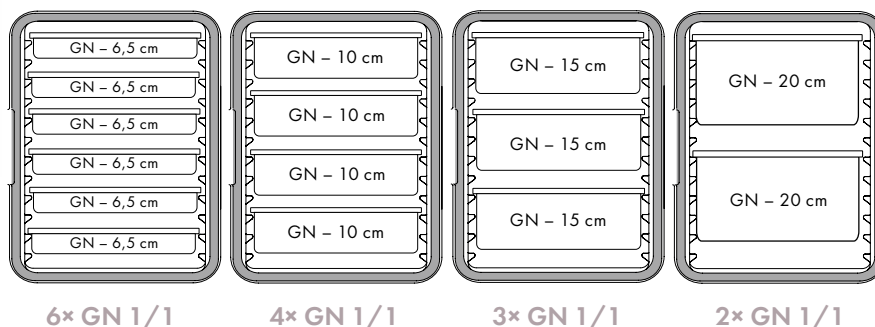

Termoport s bočním plněním Cambro

kód	vnější rozměr cm	kg	cena/ks
R-UPCS 400-480	∅63,5 × ∅46 × √63	21,1	Kč
barva šedá