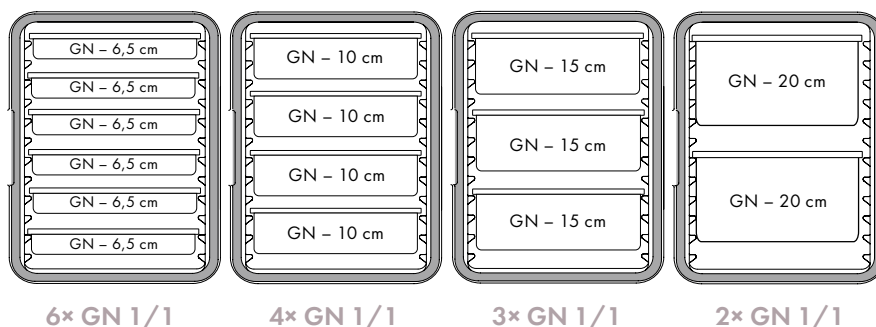

# NÁPOJOVÉ TERMOBOXY CAM GoBox®

Navrženo tak, aby pojal 12× 750mililitrových lahví, nebo 12× 1,5litrových plastových lahví.

Dodává se s pohodlným plastovým úchytem.

kód	<b>R-EPPBEVRDST</b>
vnější rozměr cm	∅42 × ∅33,5 × ∅42
vnitřní rozměr cm	∅35,8 × ∅27,3 × ∅36,7
váha kg	1,02
objem l	35
barva	černá (110)
cena/ks	<b>Kč</b>